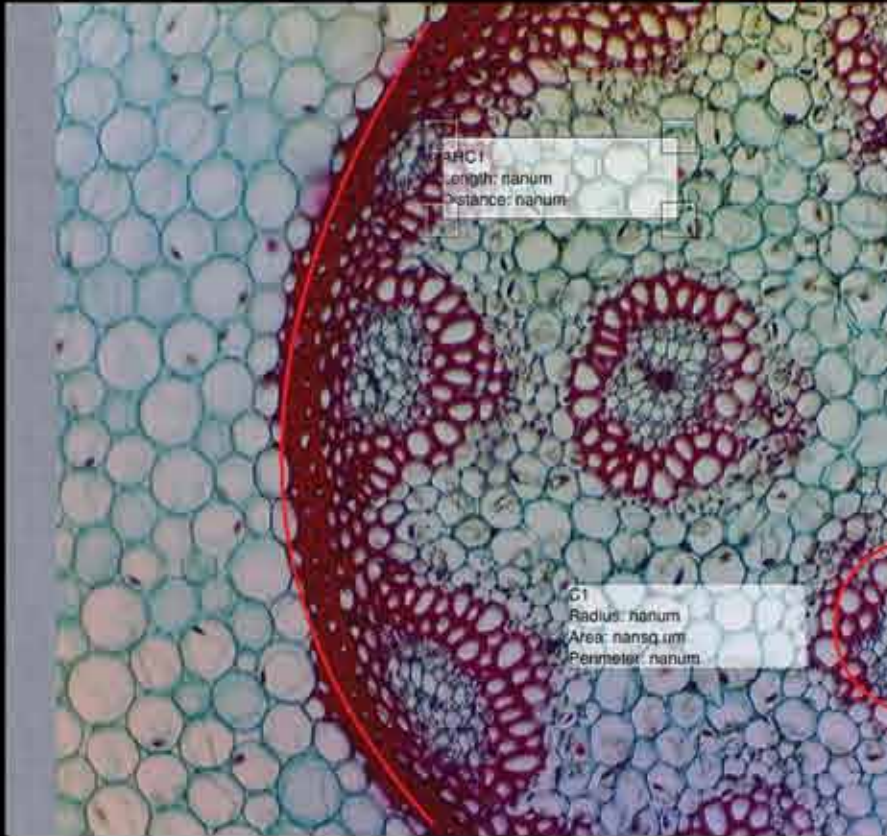

iPad

08:47

Main Menu

Gallery

Live Cam

Unit

X